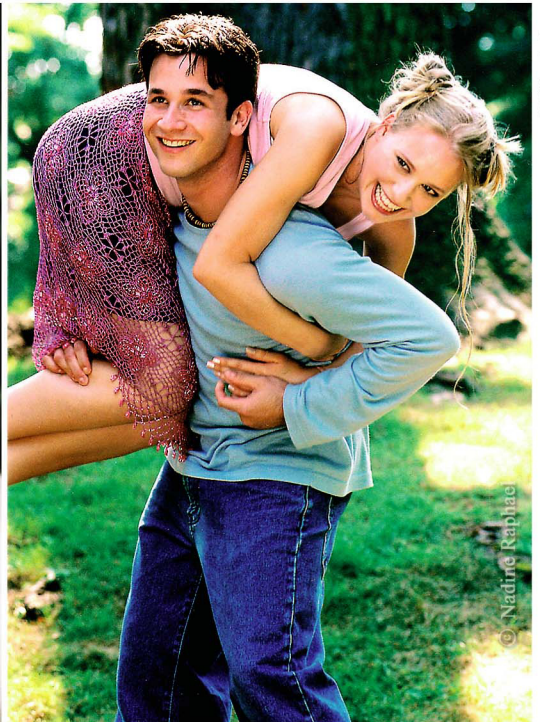

HAMBURG / BERLIN

**NINA ALEXANDRA SINGER**

© Julia Zenk

© Julia Zenk

© Andreas Golla-Fedrowitz

© Nadine Raphael

DTP by Andreas Golla-Fedrowitz

Größe 1,67 m Brust 85 cm Taille 70 cm Hüfte 94 cm  
Konfektion 36 Schuhe 38-39 Haare hellblond  
Augen grün-blau Specials Schauspiel, Gesang, Moderation